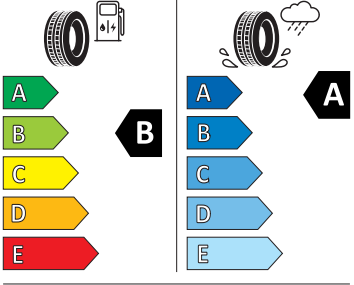

2020/740

- GOODYEAR 205/50 R17

GOODYEAR 546233

205/50R17 89 V C1