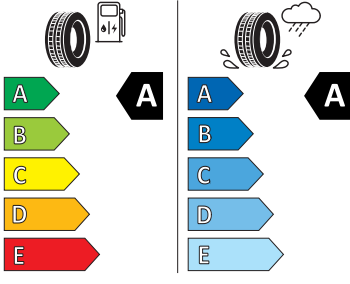

GOODYEAR

547003

215/55R17 94 V

C1

2020/740