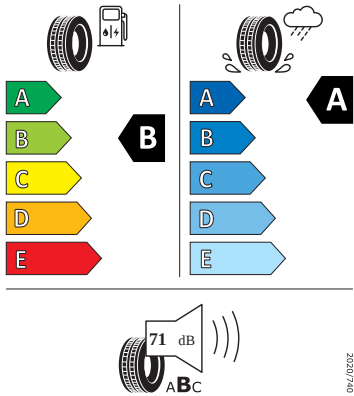

Energetické štítky pneumatik

- Bridgestone 225/45 R18

- Goodyear 225/45 R18

GOODYEAR

546337

225/45R18 91 Y

C1

- Pirelli 225/45 R18