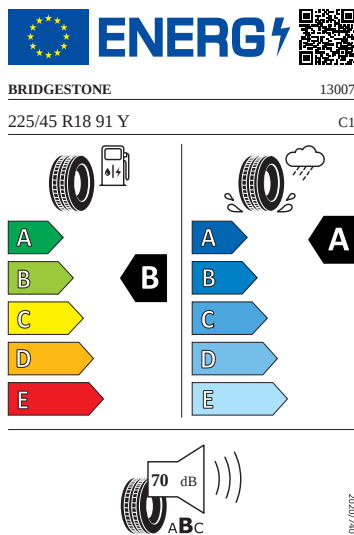

Energetické štítky pneumatik

- Bridgestone 225/45 R18

- Goodyear 225/45 R18