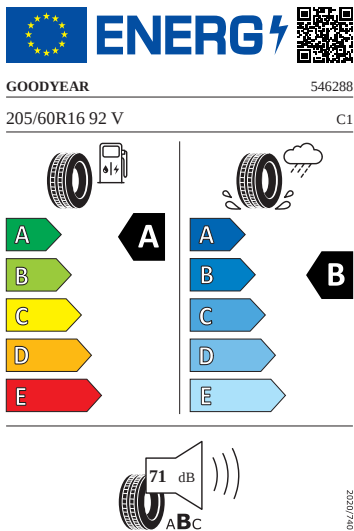

Akční pakety

- Interiér plus

Interiér

- •
- •
- •
- 12 V zásuvka v zavazadlovém prostoru
- Dekorační vložky
- Komfortní sedadla vpředu
- Kožený multifunkční volant
- Střední loketní opěrka vpředu
- Dveře a boční obložení, pěnová fólie a tkanina

Exteriér

- Kryt vnějšího zpětného zrcátka a různé nastavbové díly v barvě vozidla
- Kryty pro kola z lehké slitiny
- Matar Aero 16"
- Ozdobné lišty Černé
- Pneumatiky 205/60 R16 92V
- Sada nápisů v základním provedení
- Zadní díl výfuku (standardní)
- Nárazníky, standardní

Energetické štítky pneumatik

- Goodyear 205.0/60.0 R16

- Hankook 205.0/60.0 R16