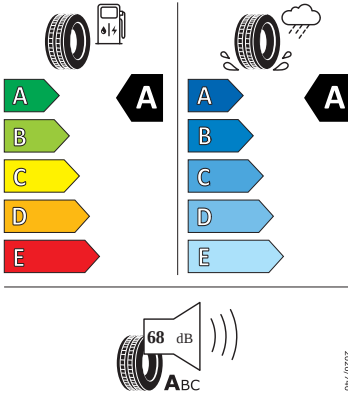

Energetické štítky pneumatik

- Goodyear 205.0/60.0 R16

- Hankook 205.0/60.0 R16

Hankook

1028694

205/60R16 92 V

C1

- Kumho 205.0/60.0 R16