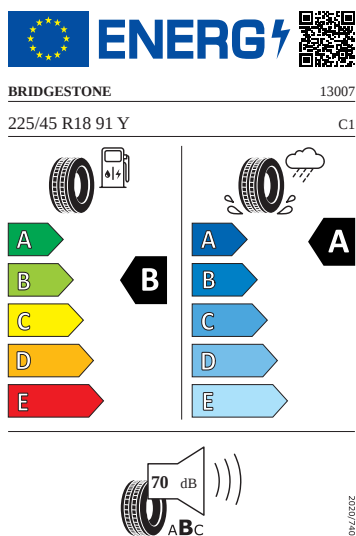

Vnější výbava

- Virtuální pedál
- El. sklápění pro vnější zp. zrcátka s aut. stmíváním na straně řidiče
- Parkovací senzory vpředu a vzadu
- Matrix-LED přední světlomety s funkcí do špatného počasí
- Top LED zadní světlá s animovanými ukazateli směru
- Ostřikovače světlometů
- Příprava pro tažné zařízení

Vnitřní vybavení

- Sportovní multifunkční kožený vyhřívaný volant

Energetické štítky pneumatik

- Bridgestone 225/45 R18

- Goodyear 225/45 R18

GOODYEAR

546337

225/45R18 91 Y