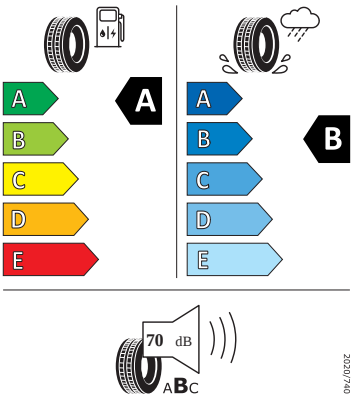

## Energetické štítky pneumatik

- Continental 185/65 R15

Continental

0314699

185/65 R 15 88 H

C1

2020/740

- Kumho 185/65 R15