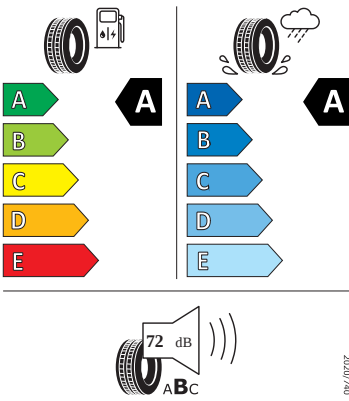

2020/740

- Hankook 255/50 R19

Hankook

1027790

255/50R19 103 T

C1