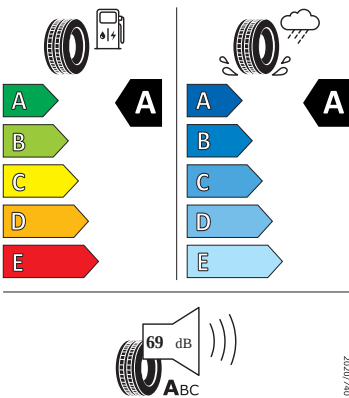

2020/740

- Hankook 235/55 R19