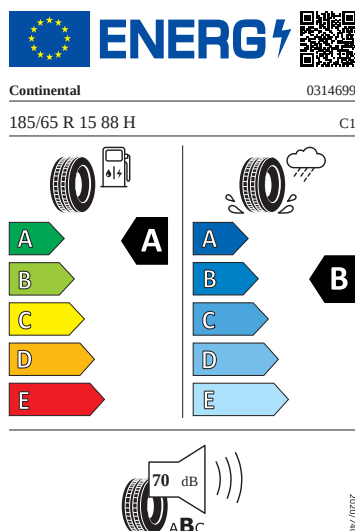

Motor a převodovka

- Madlo ruční brzdy kožené
- Systém start-stop s rekuperací

Vnitřní vybavení

- Multifunkční vyhřívavý kožený volant

Energetické štítky pneumatik

- Continental 185/65 R15

- Kumho 185/65 R15